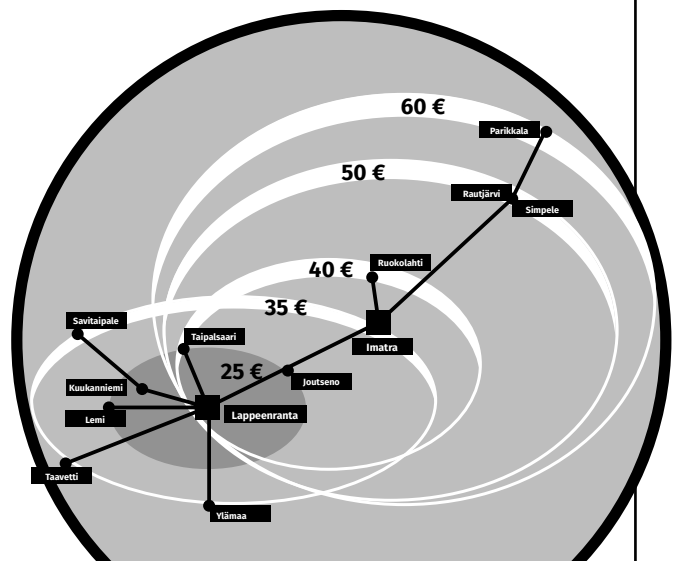

TaksiTiketti -hinnoittelumalli
2020

Etelä-Karjalan alue

**TAKSI
SAIMAA**